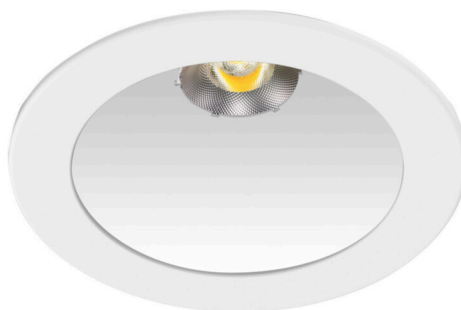

встраиваемые даунлайты - Однолинзовый объектив/TriZone - прямой свет, узко- и широконаправленный

Корпус из стального листа, с покровным кольцом из алюминия, отлитого под давлением, лакировка RAL 9016 (обычный белый цвет). С крепежными пружинами для установки и сборки без инструментов, подходит для потолков толщиной 10-25мм. Цвет корпуса белый стандартный для электротехники RAL 9016; Распределение света прямой свет, узко- и широконаправленный через Однолинзовый объектив/TriZone из пластмасса, Линза TriZone-Lens и рассеивающее кольцо для эффекта светового «нимба». подходит для рабочих мест за дисплеем, при угле выше 65° меньше 1000 кд. на 1 кв. м; защита от слепящих лучей по всем направлениям согласно действующему стандарту DIN-EN 12464-1, UGR (4H/8H) 13.8. Внешний драйвер соединен проводкой со светильником до эксплуатационной готовности. Подключение к сети через присоединительный провод длиной 0,5м, 4x0,5мм². С кольцом Changy-SR для модернизации (принадлежность) можно делать вырезы в потолке размером 230-300мм.

Оптика

Оснастка	LED, цветопередача/оттенок света CRI ≥ 80 / 4000K
Допуск для координаты цветности (MacAdam)	3SDCM
Номинальный световой поток	3746lm
Срок службы LED	55000h L80/B10 (Tq 25°C/Покрывать теплоизоляцией нельзя!)
светоотдача светильников	98lm/W
Угол излучения	60°
UGR поп./вдоль	13.8 / 13.8

DEEP-LINK

<https://www.regiolum.de/ru/article/36510036620>

Ссылка	LED 3700lm 840
ηLB	100 %
Φ ↓/↑	100 % / 0 %
UGR поп./вдоль дисплей	13.8 / 13.8
	65° < 1000cd/m²

Механика

цвет корпуса	белый стандартный для электротехники RAL 9016
размеры (LxWxH/DxH)	246mm x 128.5mm
Глубина	122mm
Потолочная система	потолки с вырезами [AD], подвесные панельные потолки [PD], модуль 100/200
вырез в потолке (ДxШ/диам.)	229mm
глубина встройки	165mm [AD]
вес (нетто)	1.72kg
Вид монтажа	настенная установка отдельных светильников