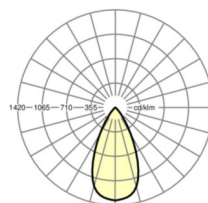

параметры

номер заказа	36510036620
код EAN	4020863477524
номер таможенного тарифа	94051190
Знак прохождения контроля	IP 40/20, класс защиты II, γ 65° < 1000 cd/m², F, HACCP DIN10500/Food/IFS-пригодность для применения/BRC, Indoor, CE
Степень ударопрочности IK	IK02
Температура окружения	ta 25°C
Особые свойства	Готовность к IoT «Ready for IoT»
Гарантийный срок	5 лет

электротехника

Балласт	Электронный драйвер DALI2 (1 штука)
Мощность системы	38W
сетевое напряжение	230V/50Hz
автоматический предохранитель (пусковой ток)	12 штук/B10, 20 штук/B16
класс энергосбережения/Источник света	C

Оптика

Оснастка	LED, цветопередача/оттенок света CRI ≥ 80 / 4000K
Допуск для координаты цветности (MacAdam)	3SDCM
Номинальный световой поток	3746lm
Срок службы LED	55000h L80/B10 (Tq 25°C/Покрывать теплоизоляцией нельзя!)
светоотдача светильников	98lm/W
Угол излучения	60°
UGR поп./вдоль	13.8 / 13.8

DEEP-LINK

<https://www.regiolum.de/ru/article/36510036620>