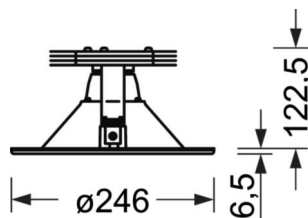

DEEP-LINK

<https://www.regiolum.de/ru/article/36510036620>

Ссылка	LED 3700lm 840
ηLB	100 %
Φ ↓/↑	100 % / 0 %
UGR поп./вдоль дисплей	13.8 / 13.8
	65° < 1000cd/m²

Механика

цвет корпуса	белый стандартный для электротехники RAL 9016
размеры (LxWxH/DxH)	246mm x 128.5mm
Глубина	122mm
Потолочная система	потолки с вырезами [AD], подвесные панельные потолки [PD], модуль 100/200
вырез в потолке (ДxШ/диам.)	229mm
глубина встройки	165mm [AD]
вес (нетто)	1.72kg
Вид монтажа	настенная установка отдельных светильников

размеры

H	128.5 mm	Высота
D	246 mm	Диаметр
T	122 mm	Глубина
DA	229 mm	Сечение, диаметр
DS min	10 mm	Минимальная толщина потолка
DS max	25 mm	Максимальная толщина потолка
E(AD)	165 mm	Минимальное расстояние от потолка (потолки с вырезом)
KL	137 mm	Длина головки светильника или коробки балласта
KB	67 mm	Ширина головки светильника или коробки балласта
KH	30 mm	Высота головки светильника или коробки балласта